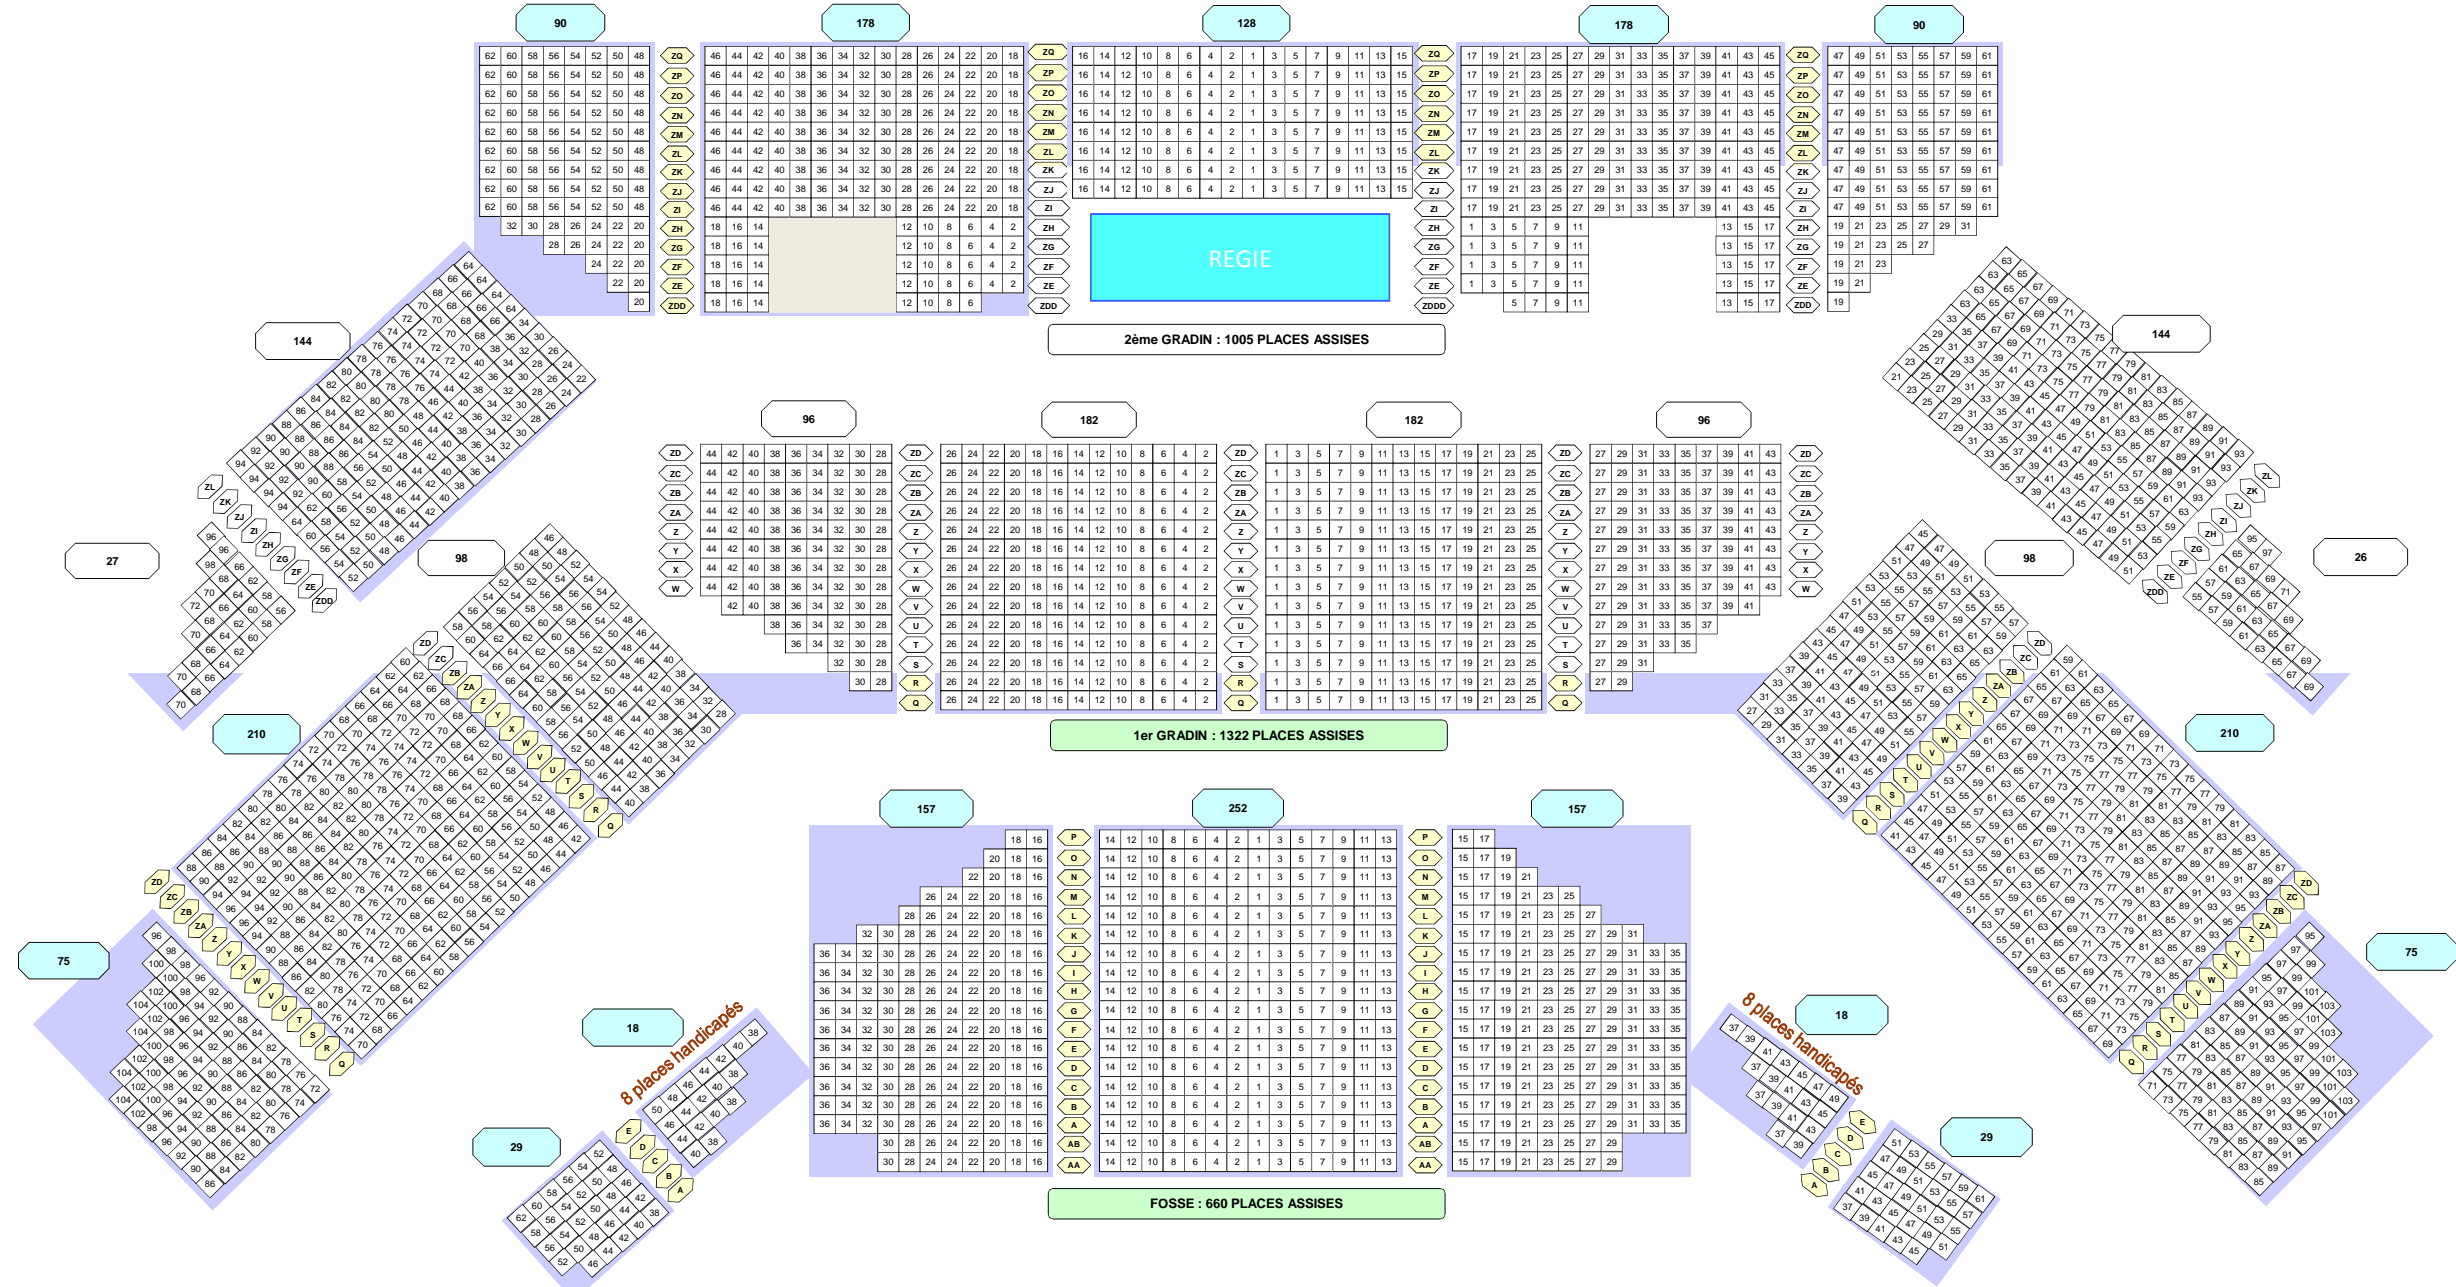

BAR

ENTREE

NUMEROS PAIRS NUMEROS IMPAIRS

SCENE 589 m²
(31 m x 19 m)

SUMMUM